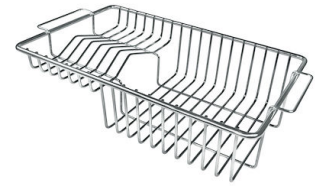

---

Numero vasche 1 vasca

---

Piletta Piletta SPACE 3,5"

---

## ACCESSORI OPZIONALI

**Cestello inox**  
8612 000

**Cestello portapiatti inox**  
8100 303  
\* solo in abbinamento con l'accessorio  
8644 101

**Cestello portapiatti inox**  
8100 201

**Griglia portapiatti inox**  
8100 154