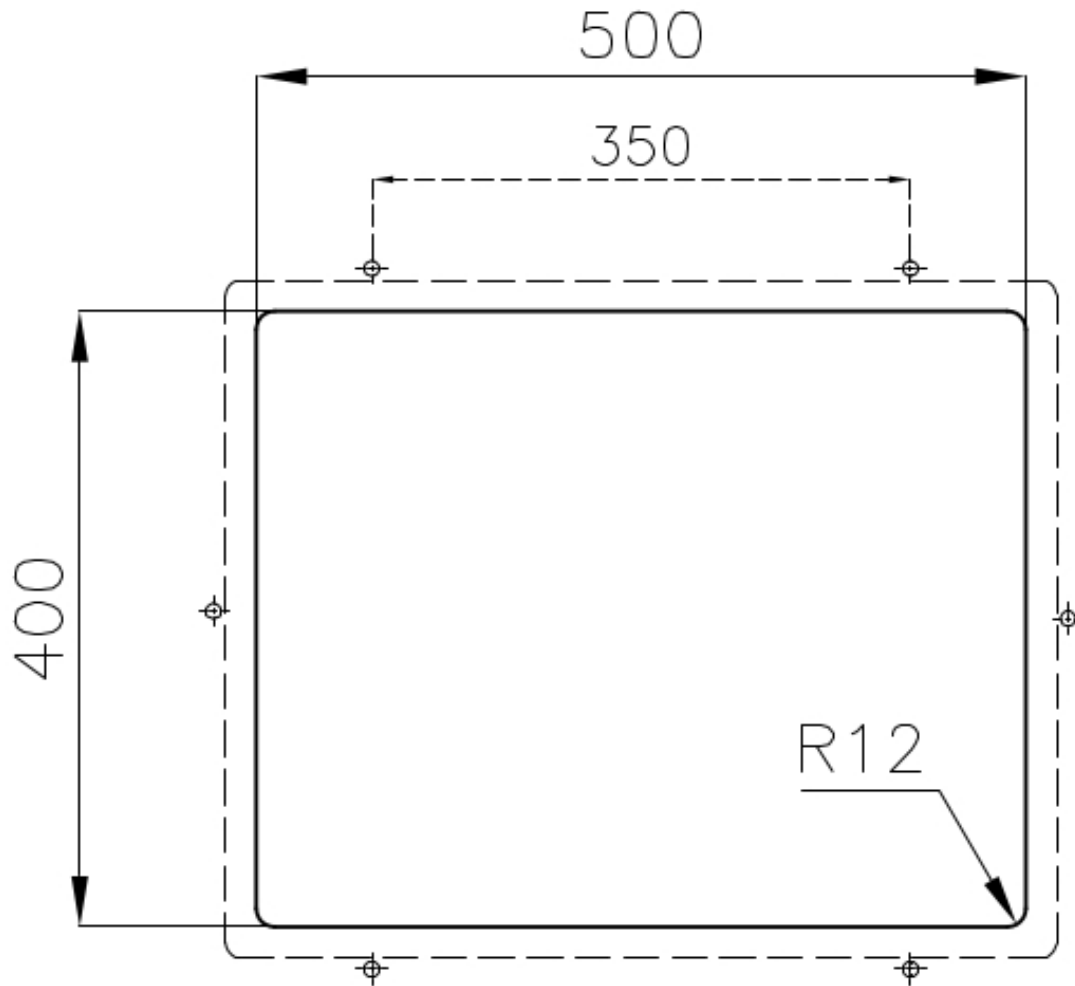

ACCESSORI OPZIONALI