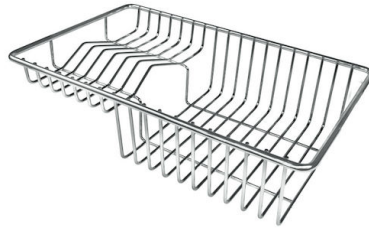

---

Numero vasche 1 vasca

---

Piletta Piletta SPACE 3,5"

---

## ACCESSORI OPZIONALI

**Cestello inox**  
8612 000

**Cestello portapiatti inox**  
8100 303  
\* solo in abbinamento con l'accessorio  
8644 101

**Cestello portapiatti inox**  
8100 201

**Griglia portapiatti inox**  
8100 154